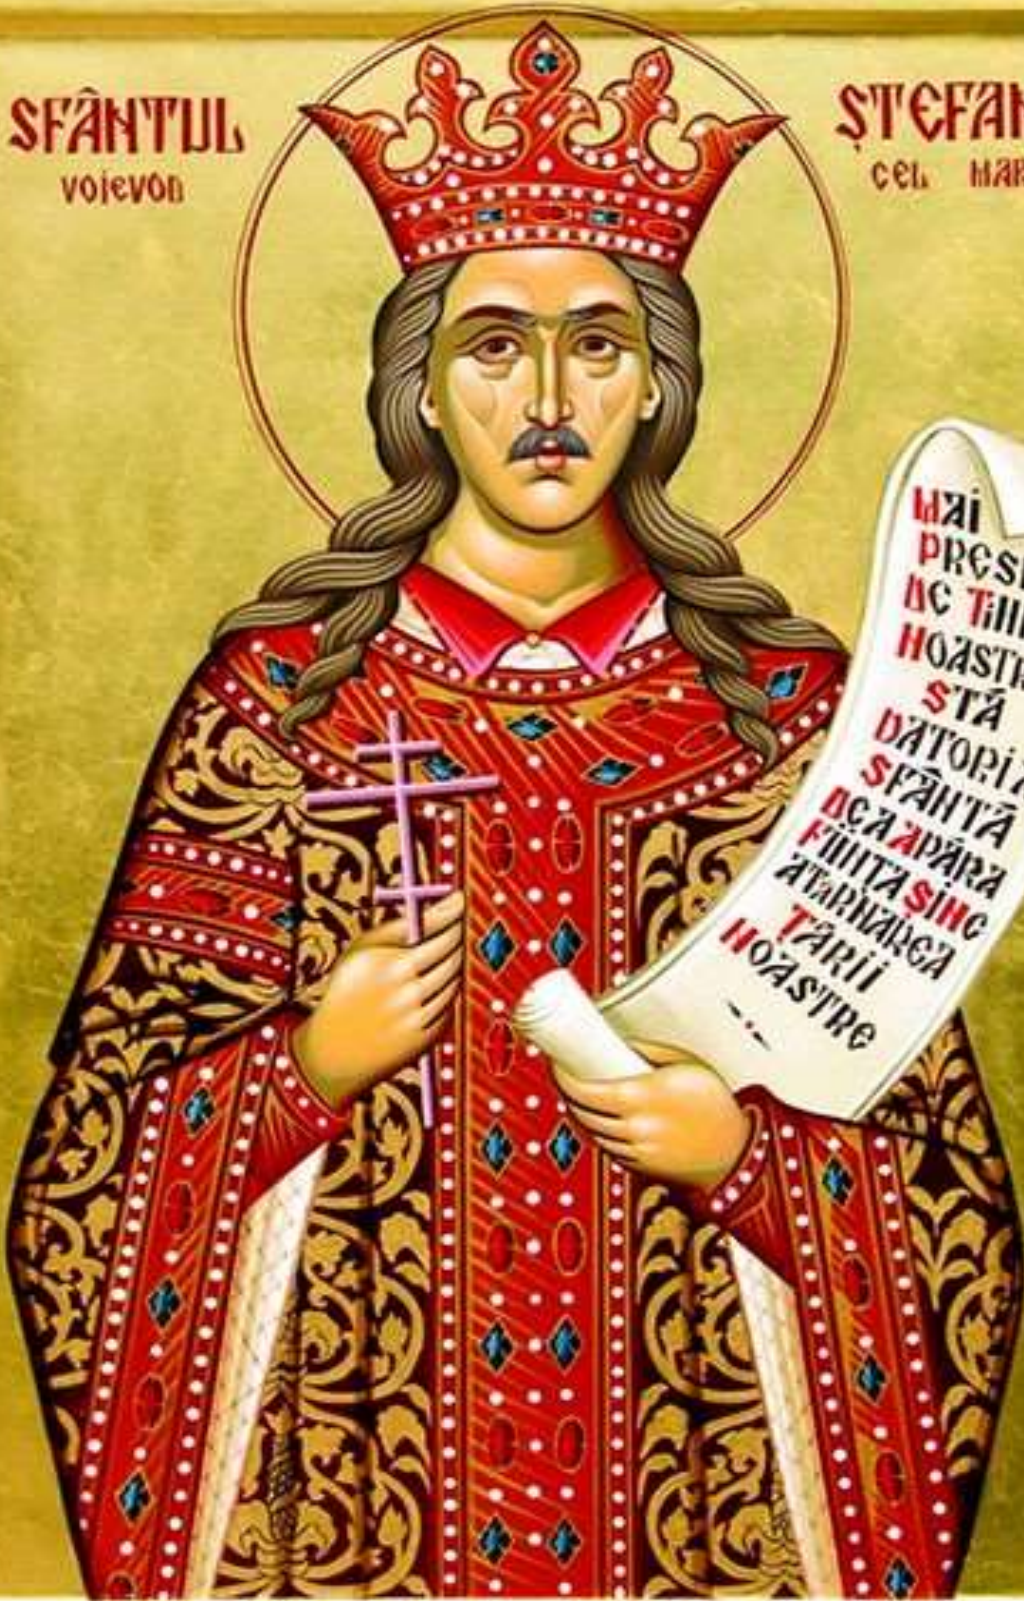

TEZAU  LITURGIC

1890

**IMNOGRAFIA
SF. VOIEVOD
ȘTEFAN CEL MARE
AL MOLDOVEI**

**EDITURA TEZAU LITURGIC
IAȘI, 2022**

SFANTUL
voievod

ȘTEFAN
cel mare

Mai
PRESUS
DE TIMPA
HOASTRĂ
STĂ
DATORIA
SFÂNTĂ
DE A APĂRA
FIINTA ȘI NE
ATĂRNAREA
ȚĂRII
HOASTRE